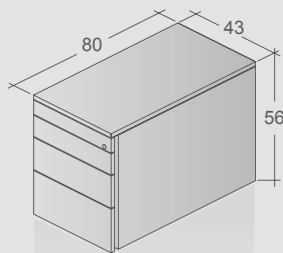

Arbeitsstisch: 200 x 100 cm
Oberfläche: kristallweiß
Beine: hochglanzchrom
Thekenelement: kristallweiß
Container: kristallweiß / orangerot

Work station: 200 x 100 cm
Top: crystal white
Legs: mirror finish
Counter unit: crystal white
Pedestal: crystal white / orange red