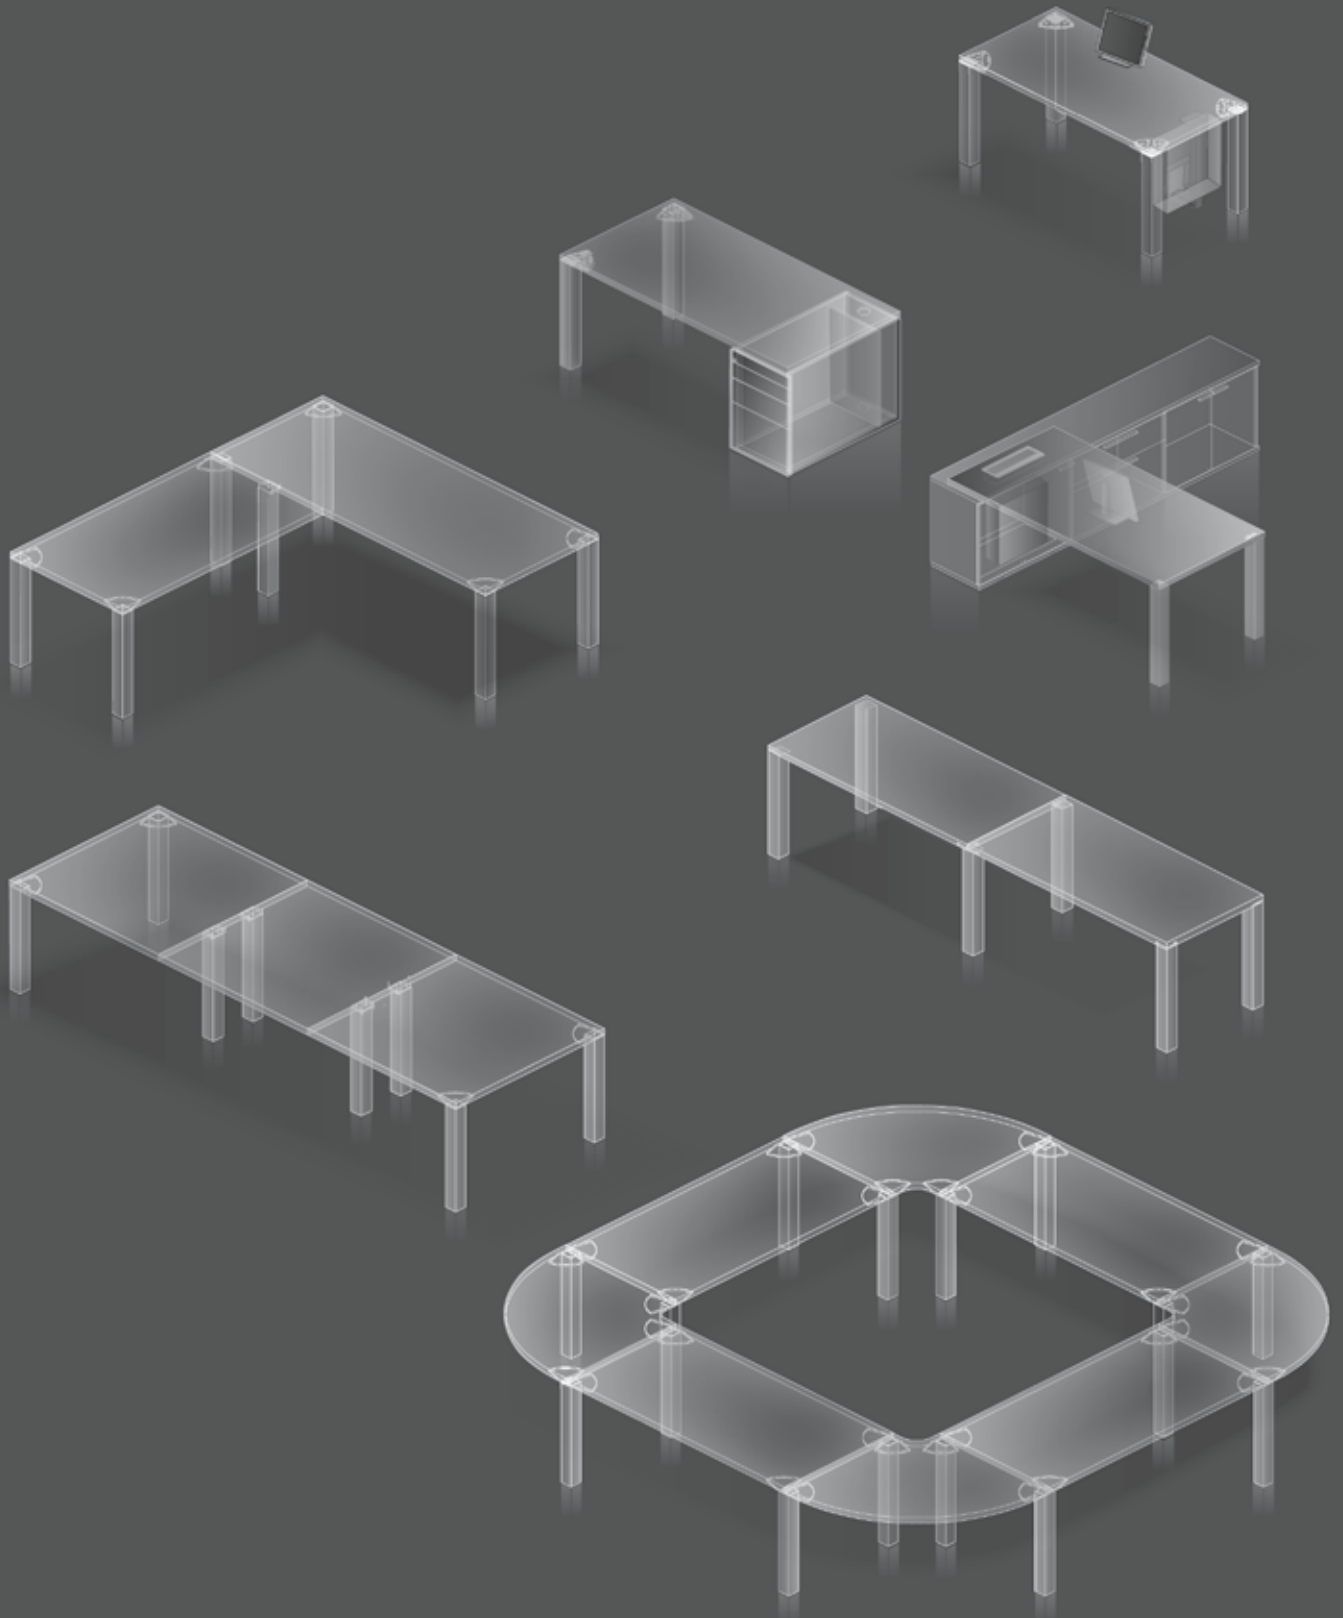

Oberfläche: Balearen Eiche Dekor

Beine: kristallweiß struktur

Container: kristallweiß / Balearen Eiche Dekor

Sideboard: kristallweiß

Besprechungstisch: 280 x 120 cm

Oberfläche: Balearen Eiche Dekor

Work station: 180 x 90 cm

Top: Balearic oak decor

Legs: crystal white structure

Pedestal: crystal white / Balearic oak decor

Sideboard: crystal white

Conference desk: 280 x 120 cm

Top: Balearic oak decor

Reihentisch: 480 x 160 cm

Oberfläche: kristallweiß

Beine: hochglanzchrom

Container: kristallweiß

*Bench work station: 480 x 160 cm*

*Top: crystal white*

*Legs: mirror finish*

*Pedestals: crystal white*

Standard

Option

Option: mit Höheneinstellung | Option: with height adjustment

Arbeitsstisch: 180 x 90 cm

Oberfläche: kristallweiß

Beine: helium

Caddy: kristallweiß

Work station: 180 x 90 cm

Top: crystal white

Legs: helium